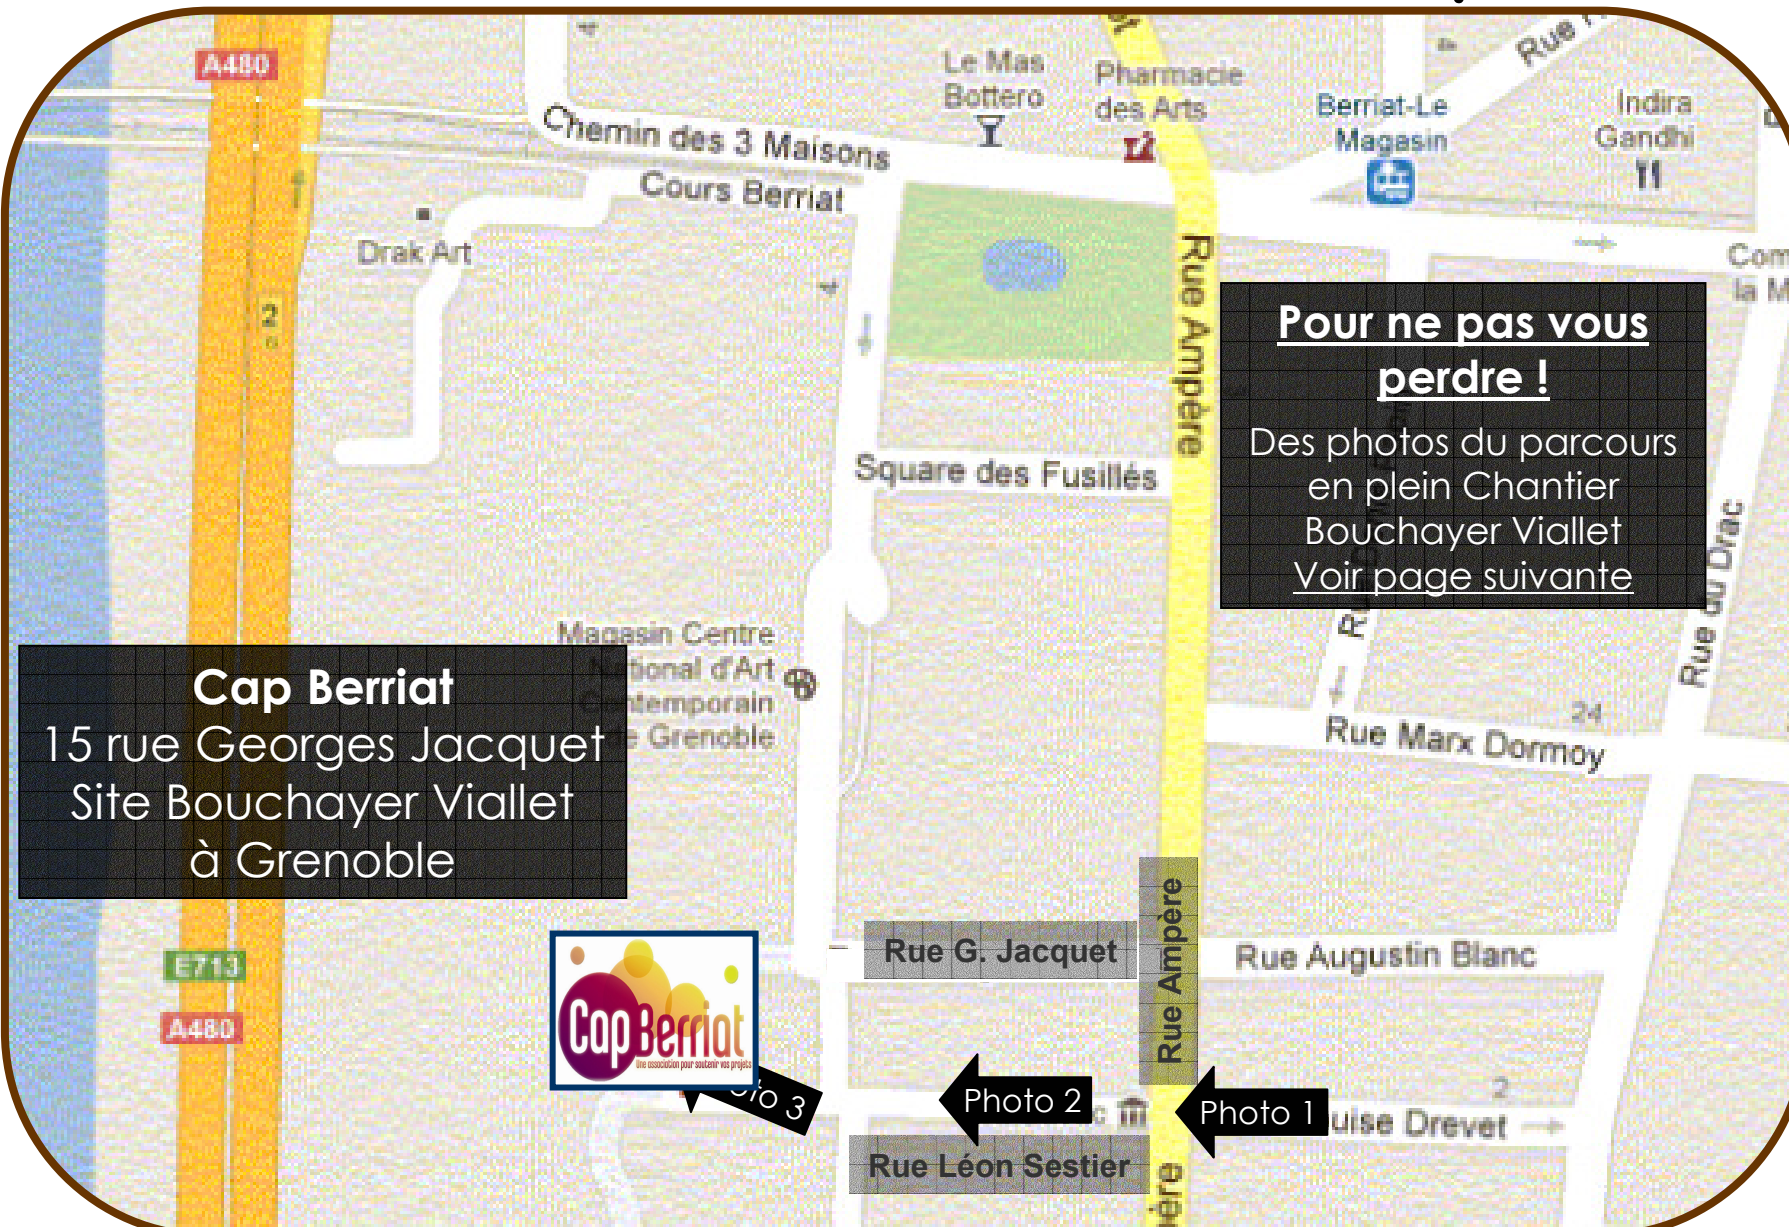

# Plan d'accès Cap Berriat

**Cap Berriat**  
15 rue Georges Jacquet  
Site Bouchayer Viallet  
à Grenoble

Pour ne pas vous perdre !  
Des photos du parcours  
en plein Chantier  
Bouchayer Viallet  
Voir page suivante

Photo 2 ←  
Photo 1 ←

# Photos... Gaza Berriat...

Photo 1

Rue Sestier  
Cap = Dernier bâtiment  
au fond à droite  
Vers la rocade  
(vue sur Vercors)

Photo 2

Photo 3

Entrée Cap  
Contourné le bâtiment  
à l'intérieur de la palissade  
Prendre l'escalier  
Accueil au 1er étage