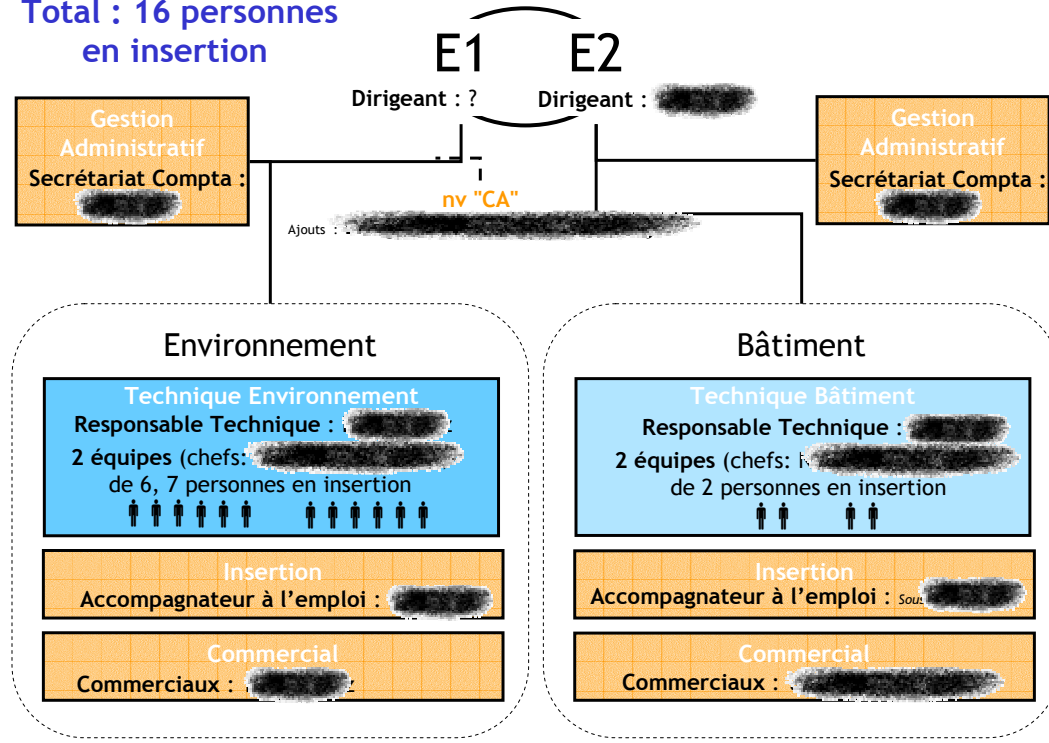

Total : 24 personnes en insertion

		Nb postes	ETP
"Technique"	Salarié (Batiment)	2	2
	Salarié (Environnement)	5	5
	Postes Insertion (Batiment)	4	4
	Postes Insertion (Environnement)	20	14
Non "Technique"		6	6
Total		37	31

Total : 16 personnes en insertion

		Nb	ETP
"Technique"	Salarié (Batiment)	3	3
	Salarié (Environnement)	3	3
	Postes Insertion (Batiment)	4	4
	Postes Insertion (Environnement)	12	9
Non "Technique"		4	4
Total		26	23