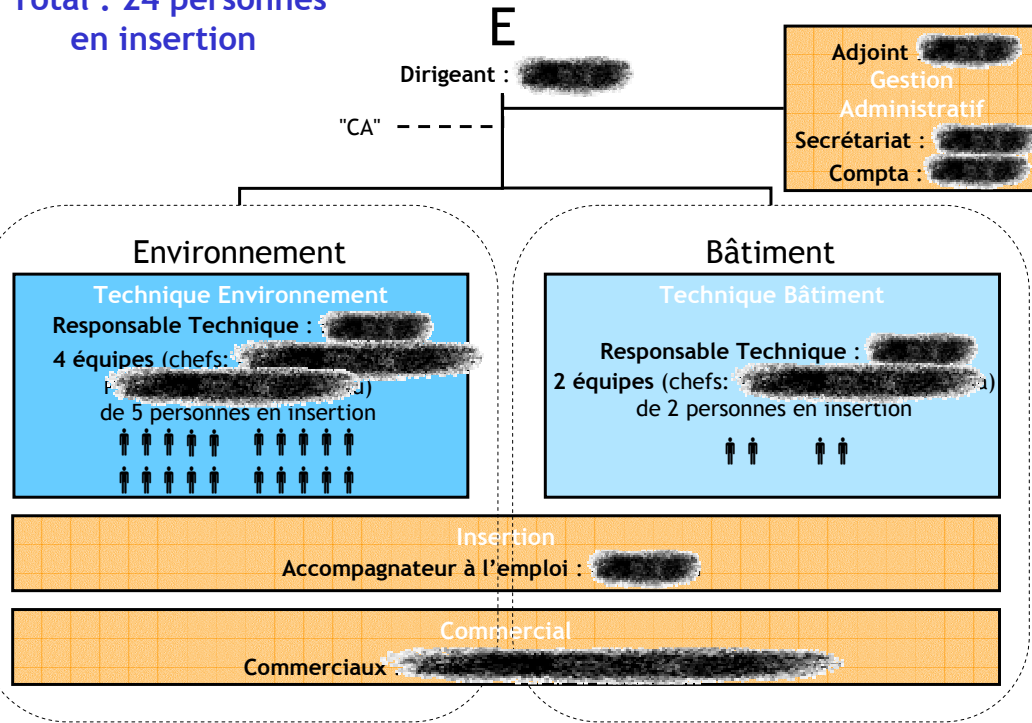

Total : 24 personnes en insertion

		Nb postes	ETP
"Technique"	Salarié (Batiment)	2	2
	Salarié (Environnement)	5	5
	Postes Insertion (Batiment)	4	4
	Postes Insertion (Environnement)	20	14
Non "Technique"		6	6
Total		37	31

Total : 16 personnes en insertion

		Nb	ETP
"Technique"	Salarié (Batiment)	3	3
	Salarié (Environnement)	3	3
	Postes Insertion (Batiment)	4	4
	Postes Insertion (Environnement)	12	9
Non "Technique"		4	4
Total		26	23